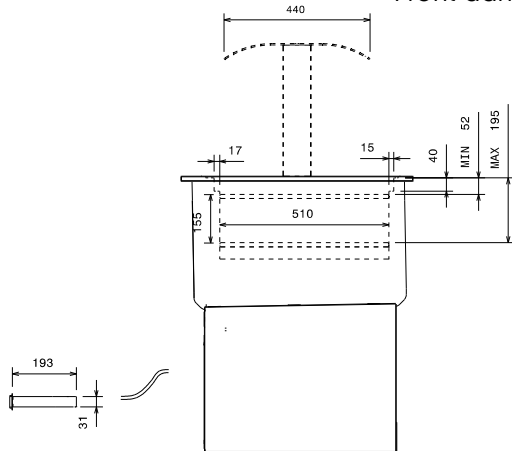

Front aanzicht