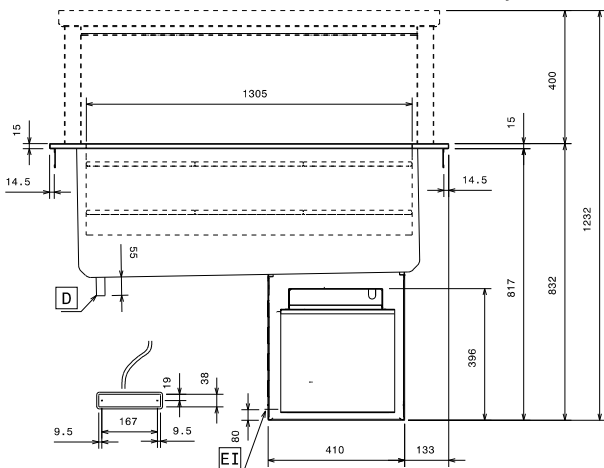

### Constructie

- Vervaardigd van AISI 304 RVS.
- Gemakkelijk te installeren dankzij de Clips met oog verbinding tussen de kabel en de digitale thermostaat.
- Ontwikkeld en geproduceerd door een ISO 9001 en ISO 14001 gecertificeerd bedrijf.
- Koelmiddel R134A.

Gekeurd: \_\_\_\_\_

Front aanzicht

Zij aanzicht

D = Afvoer  
 EI = Elektrische aansluiting

Boven aanzicht

## Water:

**Water afvoer:** 1/2"

## Algemene Gegevens:

**Afmetingen, extern, breedte:** 1520 mm  
**Afmetingen, extern, diepte:** 700 mm  
**Afmetingen, extern, hoogte:** 832 mm  
**Gewicht, netto:** 60 kg  
**Bovenblad temperatuur:** 2/8°C °C  
**Aantal kuipen:** 1  
**Kuip lengte:** 1305 mm  
**Kuip breedte:** 510 mm  
**Kuip diepte:** 155 mm