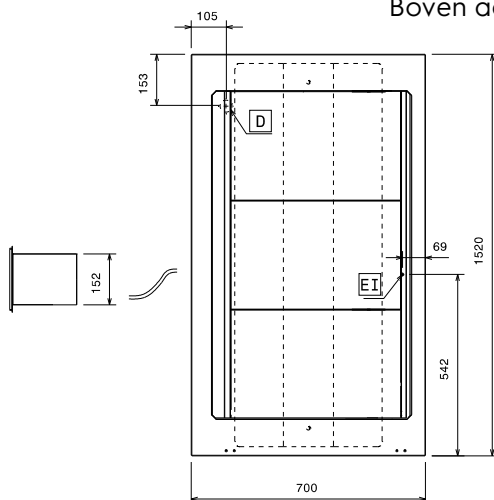

Gekeurd: \_\_\_\_\_

Front aanzicht

Zij aanzicht

D = Afvoer  
 EI = Elektrische aansluiting

Boven aanzicht

## Water:

**Water afvoer:** 1/2"

## Algemene Gegevens:

**Afmetingen, extern, breedte:** 1520 mm  
**Afmetingen, extern, diepte:** 700 mm  
**Afmetingen, extern, hoogte:** 832 mm  
**Gewicht, netto:** 60 kg  
**Bovenblad temperatuur:** 2/8°C °C  
**Aantal kuipen:** 1  
**Kuip lengte:** 1305 mm  
**Kuip breedte:** 510 mm  
**Kuip diepte:** 155 mm