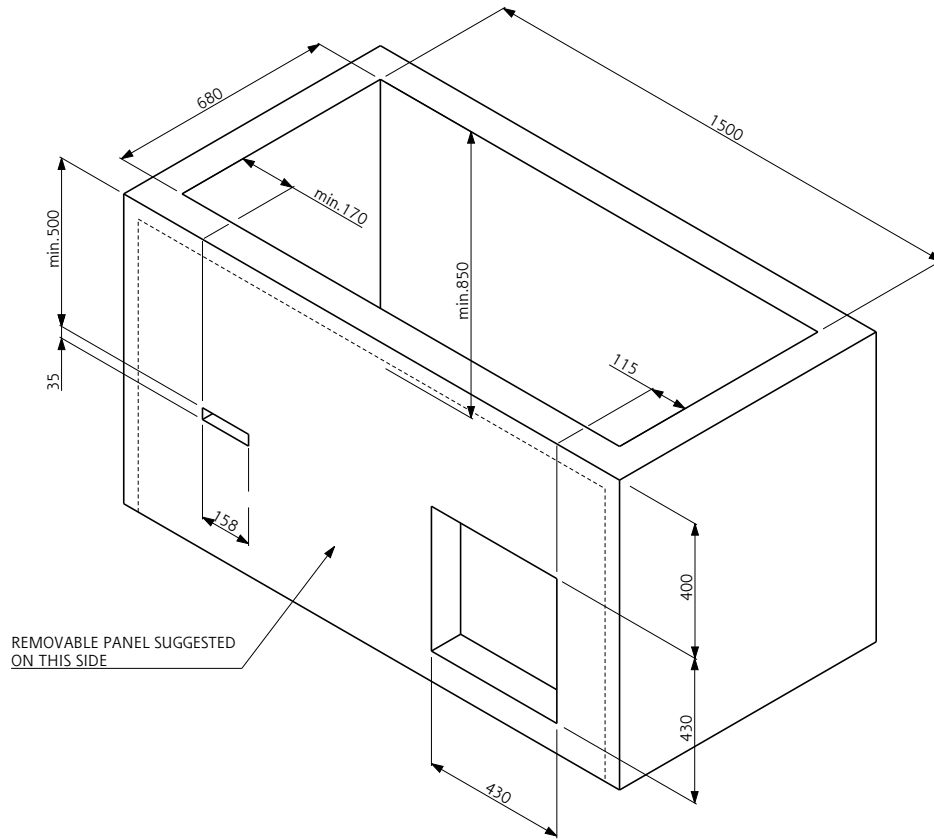

## Water:

**Water afvoer:** 1/2"

## Algemene Gegevens:

**Afmetingen, extern, breedte:** 1520 mm  
**Afmetingen, extern, diepte:** 700 mm  
**Afmetingen, extern, hoogte:** 832 mm  
**Gewicht, netto:** 60 kg  
**Bovenblad temperatuur:** 2/8°C °C  
**Aantal kuipen:** 1  
**Kuip lengte:** 1305 mm  
**Kuip breedte:** 510 mm  
**Kuip diepte:** 155 mm